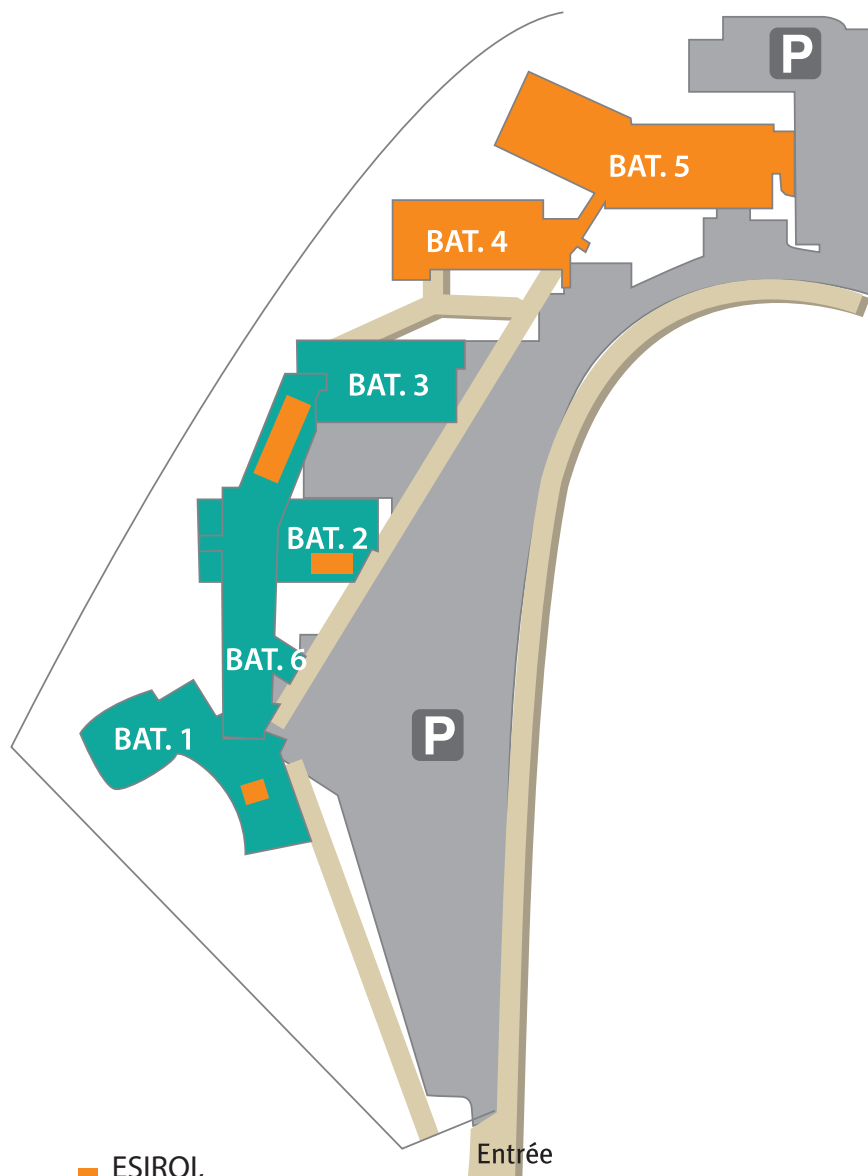

 **Parc Technologique  
Universitaire (Saint-Denis)**

Adresse  
2, rue Joseph Wetzell  
97490 Sainte-Clotilde

- ESIROI,  
cycle préparatoire intégré  
cycles ingénieur spécialités Agroalimentaire et Informatique  
et télécommunications